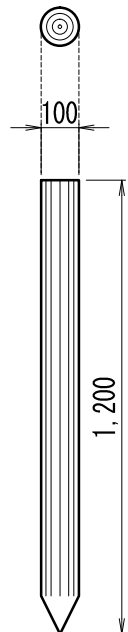

品名	品番	標準寸法φ×Lmm	標準重量kg
杭	Z-PG-PK650	60×500	1.2
杭	Z-PG-PK670	60×700	2.0
杭	Z-PG-PK850	80×500	2.0

品名	品番	標準寸法φ×Lmm	標準重量kg
杭	Z-PG-PK1010	100×1,000	5.5
杭	Z-PG-PK1012	100×1,200	6.5
杭	Z-PG-PK1015	100×1,500	8.5

品名	品番	標準寸法φ×Lmm	標準重量kg
一本丸太	Z-PG-PS1010	100×1,000	6.5
一本丸太	Z-PG-PS1012	100×1,200	7.5
一本丸太	Z-PG-PS1015	100×1,500	9.5

PK 650

PK 670

PK 850

PK 1010

PK 1012

PK 1015

PS 1010

PS 1012

PS 1015

【特記】

※本製品は、エコマーク認定品（樹脂部はリサイクルプラスチック）

※賠償責任保険加入品

※プラ擬木 色：ダークブラウン

外観：クヌギ肌模様

※プラ擬木の寸法は標準値です。寸法公差は品質証明書にてご確認下さい。

プラ擬木 一本丸太・杭