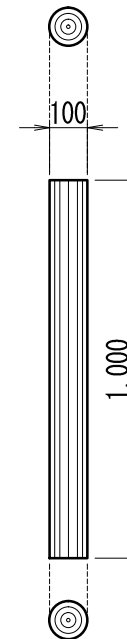

品名	品番	標準寸法φ×Lmm	標準重量kg
杭	Z-PG-PK650	60×500	1.2
杭	Z-PG-PK670	60×700	2.0
杭	Z-PG-PK850	80×500	2.0

品名	品番	標準寸法φ×Lmm	標準重量kg
杭	Z-PG-PK1010	100×1,000	5.5
杭	Z-PG-PK1012	100×1,200	6.5
杭	Z-PG-PK1015	100×1,500	8.5

品名	品番	標準寸法φ×Lmm	標準重量kg
一本丸太	Z-PG-PS1010	100×1,000	6.5
一本丸太	Z-PG-PS1012	100×1,200	7.5
一本丸太	Z-PG-PS1015	100×1,500	9.5

PK 650

PK 670

PK 850

PK 1010

PK 1012

PK 1015

PS 1010

PS 1012

PS 1015

【特記】

※本製品は、エコマーク認定品（樹脂部はリサイクルプラスチック）

※賠償責任保険加入品

※プラ擬木 色：ダークブラウン

外観：クヌギ肌模様

※プラ擬木の寸法は標準値です。寸法公差は品質証明書にてご確認下さい。