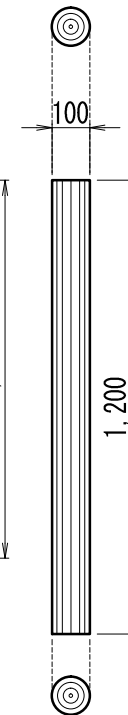

品名	品番	標準寸法φ×Lmm	標準重量kg
杭	Z-PG-PK650	60×500	1.2
杭	Z-PG-PK670	60×700	2.0
杭	Z-PG-PK850	80×500	2.0

品名	品番	標準寸法φ×Lmm	標準重量kg
杭	Z-PG-PK1010	100×1,000	5.5
杭	Z-PG-PK1012	100×1,200	6.5
杭	Z-PG-PK1015	100×1,500	8.5

品名	品番	標準寸法φ×Lmm	標準重量kg
一本丸太	Z-PG-PS1010	100×1,000	6.5
一本丸太	Z-PG-PS1012	100×1,200	7.5
一本丸太	Z-PG-PS1015	100×1,500	9.5

PK 650

PK 670

PK 850

PK 1010

PK 1012

PK 1015

PS 1010

PS 1012

PS 1015

【特記】

※本製品は、エコマーク認定品（樹脂部はリサイクルプラスチック）

※賠償責任保険加入品

※プラ擬木 色：ダークブラウン

外観：クヌギ肌模様

※プラ擬木の寸法は標準値です。寸法公差は品質証明書にてご確認下さい。

プラ擬木 一本丸太・杭