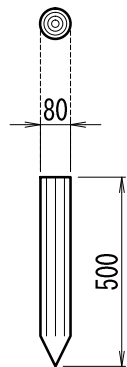

品名	品番	標準寸法φ×Lmm	標準重量kg
杭	Z-PG-PK650	60×500	1.2
杭	Z-PG-PK670	60×700	2.0
杭	Z-PG-PK850	80×500	2.0

品名	品番	標準寸法φ×Lmm	標準重量kg
杭	Z-PG-PK1010	100×1,000	5.5
杭	Z-PG-PK1012	100×1,200	6.5
杭	Z-PG-PK1015	100×1,500	8.5

品名	品番	標準寸法φ×Lmm	標準重量kg
一本丸太	Z-PG-PS1010	100×1,000	6.5
一本丸太	Z-PG-PS1012	100×1,200	7.5
一本丸太	Z-PG-PS1015	100×1,500	9.5

PK 650

PK 670

PK 850

PK 1010

PK 1012

PK 1015

PS 1010