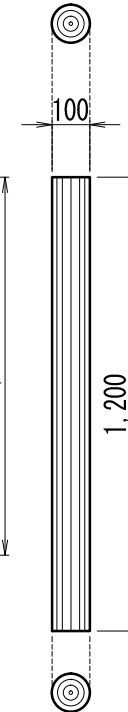

品名	品番	標準寸法φ×Lmm	標準重量kg
杭	Z-PG-PK650	60×500	1.2
杭	Z-PG-PK670	60×700	2.0
杭	Z-PG-PK850	80×500	2.0

品名	品番	標準寸法φ×Lmm	標準重量kg
杭	Z-PG-PK1010	100×1,000	5.5
杭	Z-PG-PK1012	100×1,200	6.5
杭	Z-PG-PK1015	100×1,500	8.5

品名	品番	標準寸法φ×Lmm	標準重量kg
一本丸太	Z-PG-PS1010	100×1,000	6.5
一本丸太	Z-PG-PS1012	100×1,200	7.5
一本丸太	Z-PG-PS1015	100×1,500	9.5

PK 650

PK 670

PK 850

PK 1010

PK 1012

PK 1015

PS 1010

PS 1012

PS 1015

【特記】

※本製品は、エコマーク認定品（樹脂部はリサイクルプラスチック）

※賠償責任保険加入品

※プラ擬木 色：ダークブラウン（紫外線吸収剤入り）

外観：クヌギ肌模様

※プラ擬木の寸法は標準値です。寸法公差は品質証明書にてご確認下さい。

プラ擬木 一本丸太・杭