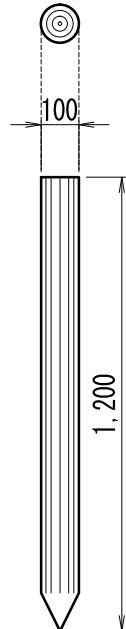

品名	品番	標準寸法φ×Lmm	標準重量kg
杭	Z-PG-PK650	60×500	1.2
杭	Z-PG-PK670	60×700	2.0
杭	Z-PG-PK850	80×500	2.0

品名	品番	標準寸法φ×Lmm	標準重量kg
杭	Z-PG-PK1010	100×1,000	5.5
杭	Z-PG-PK1012	100×1,200	6.5
杭	Z-PG-PK1015	100×1,500	8.5

品名	品番	標準寸法φ×Lmm	標準重量kg
一本丸太	Z-PG-PS1010	100×1,000	6.5
一本丸太	Z-PG-PS1012	100×1,200	7.5
一本丸太	Z-PG-PS1015	100×1,500	9.5

PK 650

PK 670

PK 850

PK 1010

PK 1012

PK 1015

PS 1010

PS 1012

PS 1015

【特記】

※本製品は、エコマーク認定品（樹脂部はリサイクルプラスチック）

※賠償責任保険加入品

※プラ擬木 色：ダークブラウン（紫外線吸収剤入り）

外観：クヌギ肌模様

※プラ擬木の寸法は標準値です。寸法公差は品質証明書にてご確認下さい。

プラ擬木 一本丸太・杭