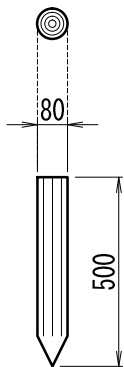

品名	品番	標準寸法φ×Lmm	標準重量kg
杭	Z-PG-PK650	60×500	1.2
杭	Z-PG-PK670	60×700	2.0
杭	Z-PG-PK850	80×500	2.0

品名	品番	標準寸法φ×Lmm	標準重量kg
杭	Z-PG-PK1010	100×1,000	5.5
杭	Z-PG-PK1012	100×1,200	6.5
杭	Z-PG-PK1015	100×1,500	8.5

品名	品番	標準寸法φ×Lmm	標準重量kg
一本丸太	Z-PG-PS1010	100×1,000	6.5
一本丸太	Z-PG-PS1012	100×1,200	7.5
一本丸太	Z-PG-PS1015	100×1,500	9.5

PK 650

PK 670

PK 850

PK 1010

PK 1012

PK 1015

PS 1010