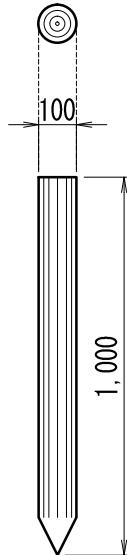

品名	品番	標準寸法φ×Lmm	標準重量kg
杭	Z-PG-PK650	60×500	1.2
杭	Z-PG-PK670	60×700	2.0
杭	Z-PG-PK850	80×500	2.0

品名	品番	標準寸法φ×Lmm	標準重量kg
杭	Z-PG-PK1010	100×1,000	5.5
杭	Z-PG-PK1012	100×1,200	6.5
杭	Z-PG-PK1015	100×1,500	8.5

品名	品番	標準寸法φ×Lmm	標準重量kg
一本丸太	Z-PG-PS1010	100×1,000	6.5
一本丸太	Z-PG-PS1012	100×1,200	7.5
一本丸太	Z-PG-PS1015	100×1,500	9.5

PK 650

PK 670

PK 850

PK 1010

PK 1012

PK 1015

PS 1010

PS 1012

PS 1015

【特記】

※本製品は、エコマーク認定品（樹脂部はリサイクルプラスチック）

※賠償責任保険加入品

※プラ擬木 色：ダークブラウン（紫外線吸収剤入り）

外観：クヌギ肌模様

※プラ擬木の寸法は標準値です。寸法公差は品質証明書にてご確認下さい。