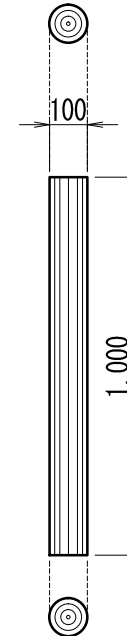

品名	品番	標準寸法φ×Lmm	標準重量kg
杭	Z-PG-PK650	60×500	1.2
杭	Z-PG-PK670	60×700	2.0
杭	Z-PG-PK850	80×500	2.0

品名	品番	標準寸法φ×Lmm	標準重量kg
杭	Z-PG-PK1010	100×1,000	5.5
杭	Z-PG-PK1012	100×1,200	6.5
杭	Z-PG-PK1015	100×1,500	8.5

品名	品番	標準寸法φ×Lmm	標準重量kg
一本丸太	Z-PG-PS1010	100×1,000	6.5
一本丸太	Z-PG-PS1012	100×1,200	7.5
一本丸太	Z-PG-PS1015	100×1,500	9.5

PK 650

PK 670

PK 850

PK 1010

PK 1012

PK 1015

PS 1010

PS 1012

PS 1015

【特記】

※本製品は、エコマーク認定品（樹脂部はリサイクルプラスチック）

※賠償責任保険加入品

※プラ擬木 色：ダークブラウン（紫外線吸収剤入り）

外観：クヌギ肌模様

※プラ擬木の寸法は標準値です。寸法公差は品質証明書にてご確認下さい。

プラ擬木 一本丸太・杭