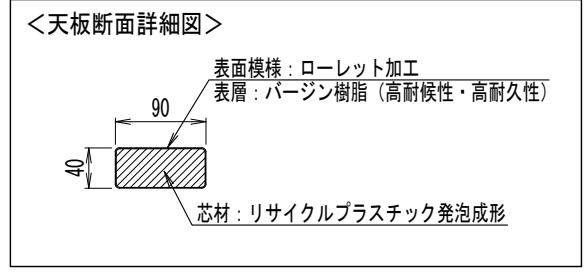

品名	品番	標準寸法W×L×Hmm	標準重量kg
DLテーブル	DLT-755*1800	755×1,800×700	88

【特記】

- ※エクスウッドDLは、芯材（リサイクルプラスチック発泡成形品）を表層（バージン樹脂）で覆った2層構造です。
- ※賠償責任保険加入品
- ※色：ブラウン
- ※表面模様：ローレット加工
- ※使用鋼材は亜鉛メッキ品 SS400以上、静電粉体塗装DB色仕上げ
- ※エクスウッドDLの寸法は標準値です。寸法公差は品質証明書にてご確認下さい。