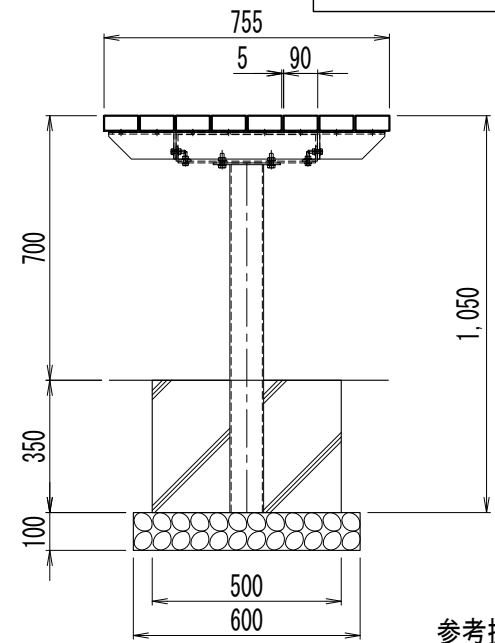

品名	品番	標準寸法W×L×Hmm	標準重量kg
DLテーブル	DLT-755*1800	755×1,800×700	88

【特記】

- ※エクスウッドDLは、芯材（リサイクルプラスチック発泡成形品）を表層（バージン樹脂）で覆った2層構造です。
- ※賠償責任保険加入品
- ※色：ブラウン
- ※表面模様：ローレット加工
- ※使用鋼材は亜鉛メッキ品 SS400以上、静電粉体塗装DB色仕上げ
- ※エクスウッドDLの寸法は標準値です。寸法公差は品質証明書にてご確認下さい。

参考据付手間：普通作業員 0.9人/基

DLテーブル DLテーブル755×1800  
DLT-755\*1800