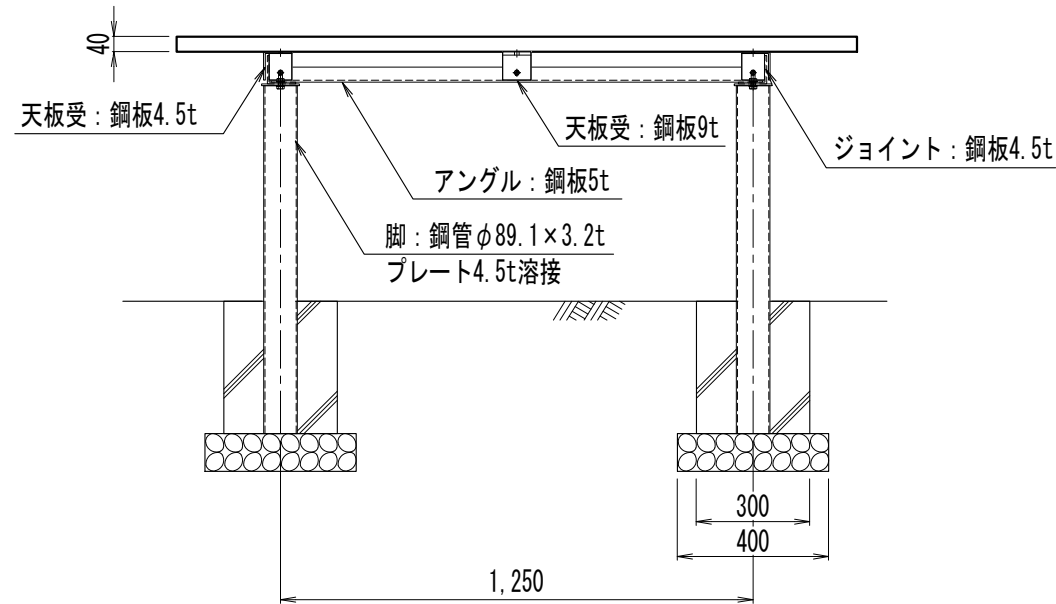

品名	品番	標準寸法W×L×Hmm	標準重量kg
DLテーブル	DLT-755*1800	755×1,800×700	88

【特記】

- ※エクスウッドDLは、芯材（リサイクルプラスチック発泡成形品）を表層（バージン樹脂）で覆った2層構造です。
- ※賠償責任保険加入品
- ※色：ブラウン
- ※表面模様：ローレット加工
- ※使用鋼材は亜鉛メッキ品 SS400以上、静電粉体塗装DB色仕上げ
- ※エクスウッドDLの寸法は標準値です。寸法公差は品質証明書にてご確認下さい。

参考据付手間：普通作業員 0.9人/基

DLテーブル DLテーブル755×1800  
DLT-755\*1800