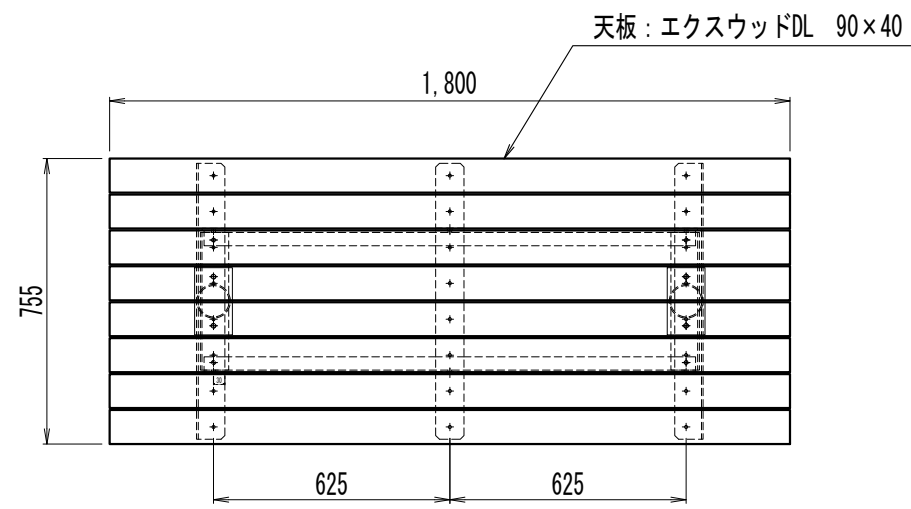

品名	品番	標準寸法W×L×Hmm	標準重量kg
DLテーブル	DLT-755*1800	755×1,800×700	88

【特記】

- ※エクスウッドDLは、芯材（リサイクルプラスチック発泡成形品）を表層（バージン樹脂）で覆った2層構造です。
- ※賠償責任保険加入品
- ※色：ブラウン
- ※表面模様：ローレット加工
- ※使用鋼材は亜鉛メッキ品 SS400以上、静電粉体塗装DB色仕上げ
- ※エクスウッドDLの寸法は標準値です。寸法公差は品質証明書にてご確認下さい。

参考据付手間：普通作業員 0.9人/基

DLテーブル DLテーブル755×1800  
DLT-755\*1800