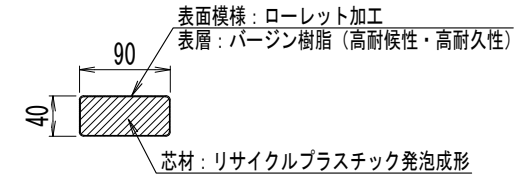

<座板断面詳細図>

参考据付手間：普通作業員 0.7人/基

DLベンチ 90×40フラットタイプ
DLB-90*40-FLAT