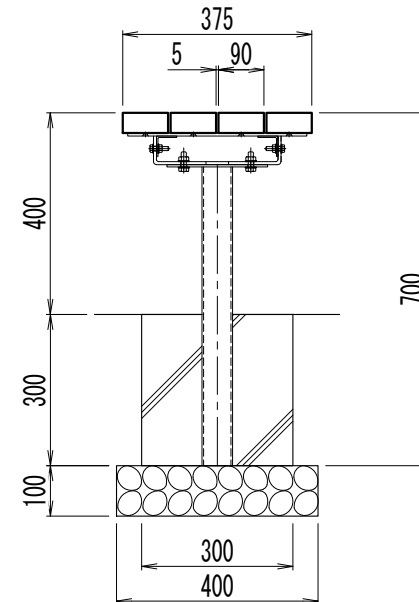

品名	品番	標準寸法W×L×Hmm	標準重量kg
DLベンチ	DLB-90*40-FLAT	375×1,800×400	45

## 【特記】

- ※エクスウッドDLは、芯材（リサイクルプラスチック発泡成形品）を表層（バージン樹脂）で覆った2層構造です。
- ※賠償責任保険加入品
- ※色：ブラウン
- ※表面模様：ローレット加工
- ※使用鋼材は垂鉛メッキ品 SS400以上、静電粉体塗装DB色仕上げ
- ※エクスウッドDLの寸法は標準値です。寸法公差は品質証明書にてご確認ください。

## &lt;座板断面詳細図&gt;

参考据付手間：普通作業員 0.7人/基

DLベンチ 90×40フラットタイプ  
DLB-90\*40-FLAT