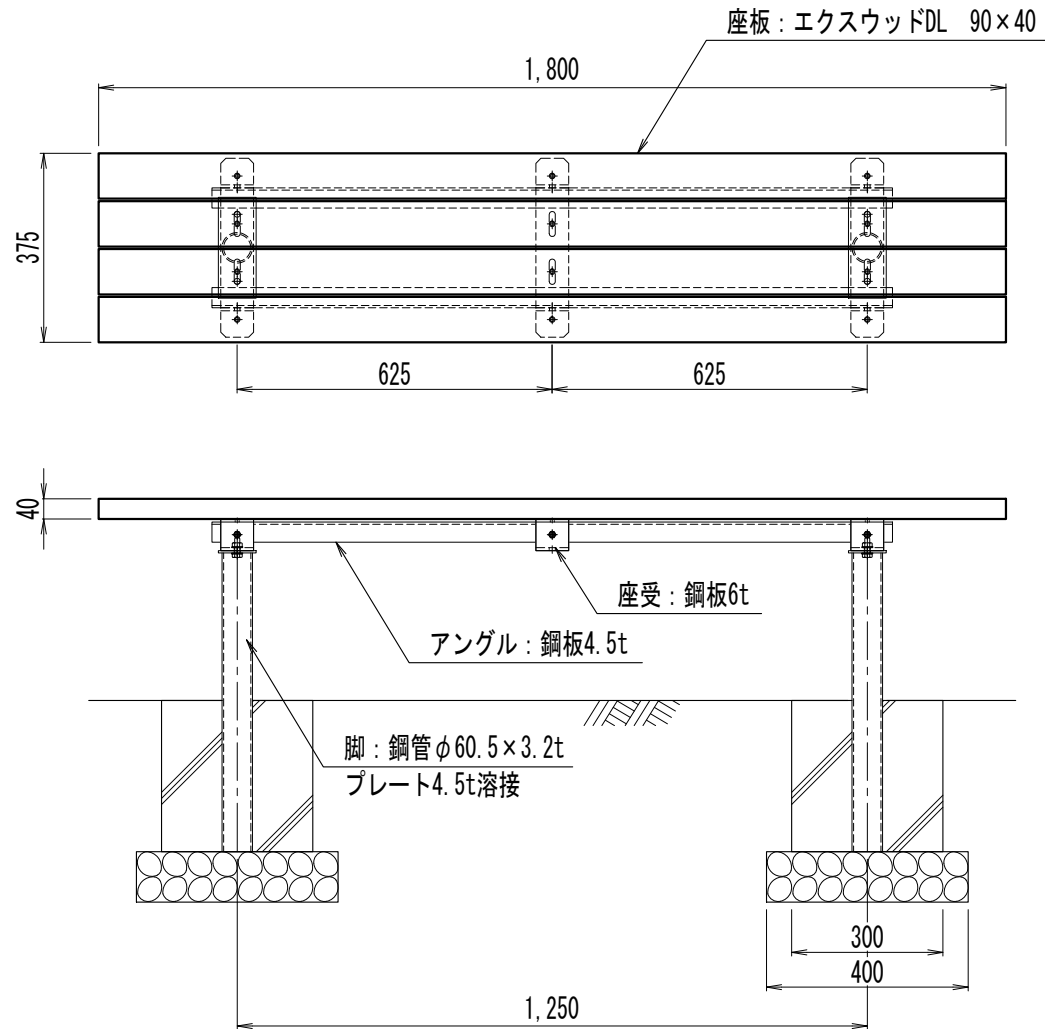

品名	品番	標準寸法W×L×Hmm	標準重量kg
DLベンチ	DLB-90*40-FLAT	375×1,800×400	45

## 【特記】

- ※エクスウッドDLは、芯材（リサイクルプラスチック発泡成形品）を表層（バージン樹脂）で覆った2層構造です。
- ※賠償責任保険加入品
- ※色：ブラウン
- ※表面模様：ローレット加工
- ※使用鋼材は垂鉛メッキ品 SS400以上、静電粉体塗装DB色仕上げ
- ※エクスウッドDLの寸法は標準値です。寸法公差は品質証明書にてご確認ください。

## &lt;座板断面詳細図&gt;

参考据付手間：普通作業員 0.7人/基

DLベンチ 90×40フラットタイプ  
DLB-90\*40-FLAT