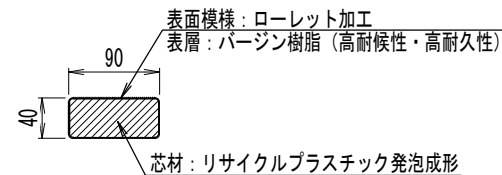

<座板断面詳細図>

参考据付手間：普通作業員 0.7人/基

DLベンチ 90×40フラットタイプ
DLB-90*40-FLAT