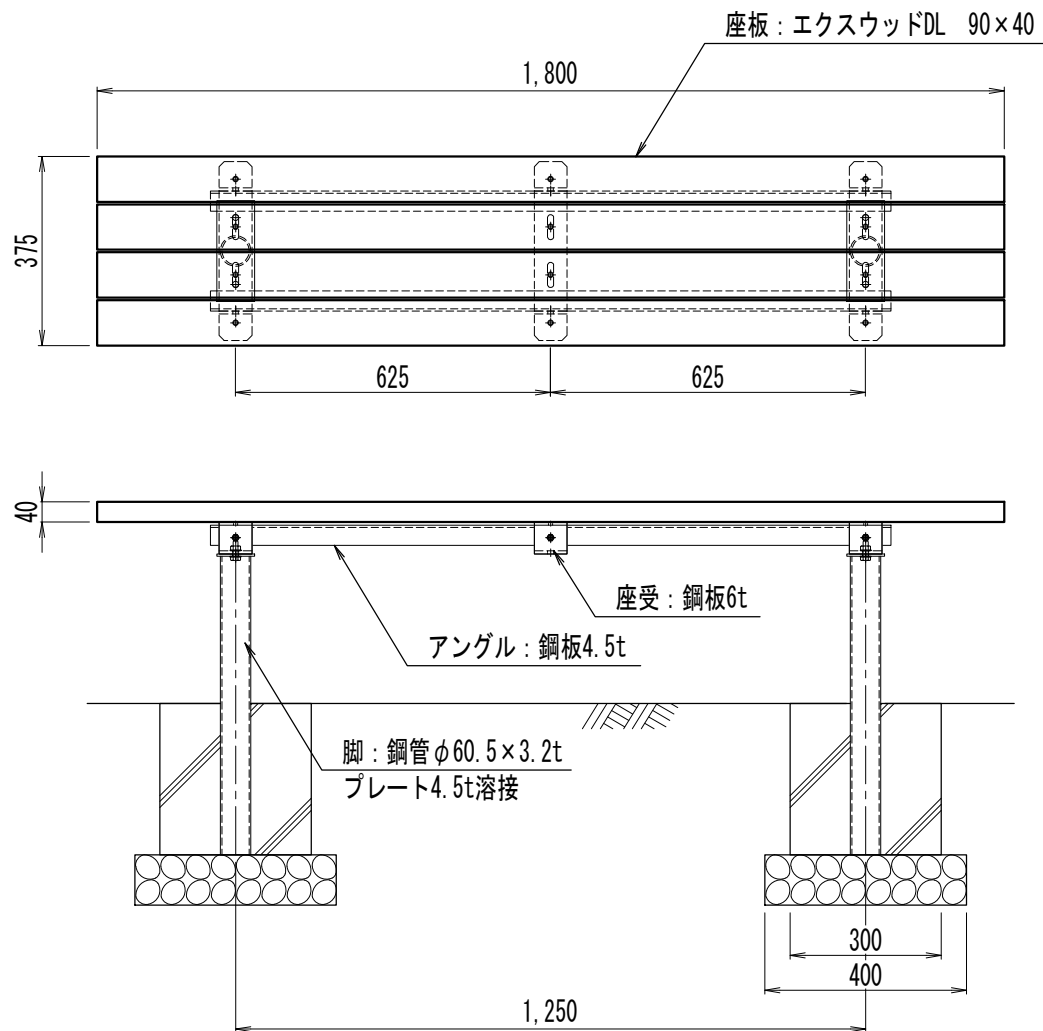

品名	品番	標準寸法W×L×Hmm	標準重量kg
DLベンチ	DLB-90*40-FLAT	375×1,800×400	45

【特記】

- ※エクスウッドDLは、芯材（リサイクルプラスチック発泡成形品）を表層（バージン樹脂）で覆った2層構造です。
- ※賠償責任保険加入品
- ※色：ブラウン
- ※表面模様：ローレット加工
- ※使用鋼材は亜鉛メッキ品 SS400以上、静電粉体塗装DB色仕上げ
- ※エクスウッドDLの寸法は標準値です。寸法公差は品質証明書にてご確認ください。

<座板断面詳細図>

参考据付手間：普通作業員 0.7人/基

DLベンチ 90×40フラットタイプ
DLB-90*40-FLAT