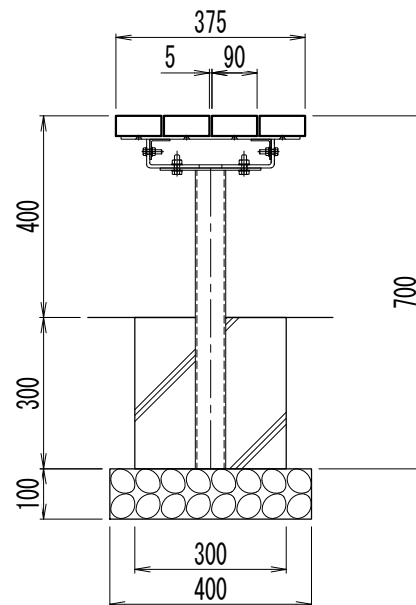

品名	品番	標準寸法W×L×Hmm	標準重量kg
DLベンチ	DLB-90*40-FLAT	375×1,800×400	45

【特記】

- ※エクスウッドDLは、芯材（リサイクルプラスチック発泡成形品）を表層（バージン樹脂）で覆った2層構造です。
- ※賠償責任保険加入品
- ※色：ブラウン
- ※表面模様：ローレット加工
- ※使用鋼材は亜鉛メッキ品 SS400以上、静電粉体塗装DB色仕上げ
- ※エクスウッドDLの寸法は標準値です。寸法公差は品質証明書にてご確認ください。

<座板断面詳細図>

参考据付手間：普通作業員 0.7人/基

DLベンチ 90×40フラットタイプ
DLB-90*40-FLAT