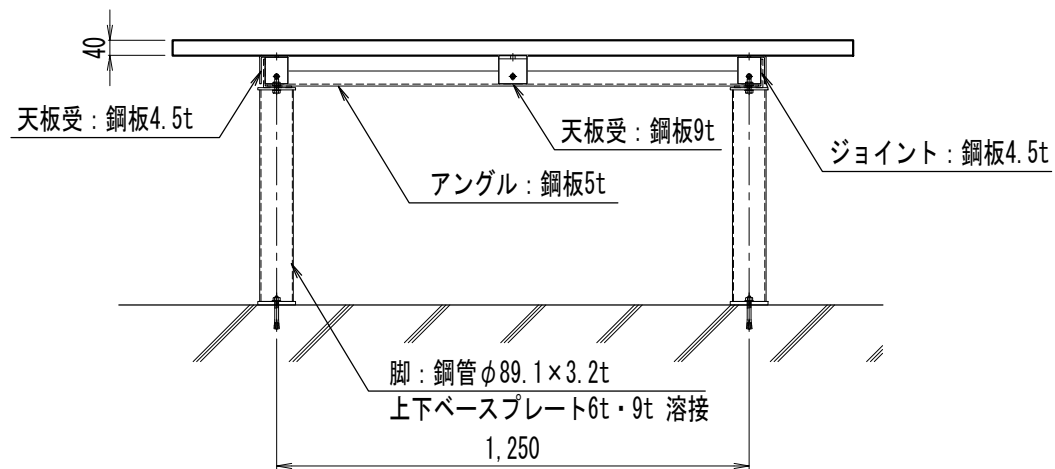

品名	品番	標準寸法W×L×Hmm	標準重量kg
DLテーブル 固定式	DLT-755*1800-BP	755×1,800×700	88

【特記】

- ※エクスウッドDLは、芯材（リサイクルプラスチック発泡成形品）を表層（バージン樹脂）で覆った2層構造です。
- ※賠償責任保険加入品
- ※色：ブラウン
- ※表面模様：ローレット加工
- ※使用鋼材は亜鉛メッキ品 SS400以上、静電粉体塗装DB色仕上げ
- ※エクスウッドDLの寸法は標準値です。寸法公差は品質証明書にてご確認下さい。

<天板断面詳細図>

参考据付手間：普通作業員 0.9人/基

DLテーブル 755×1800
固定式
DLT-755*1800-BP