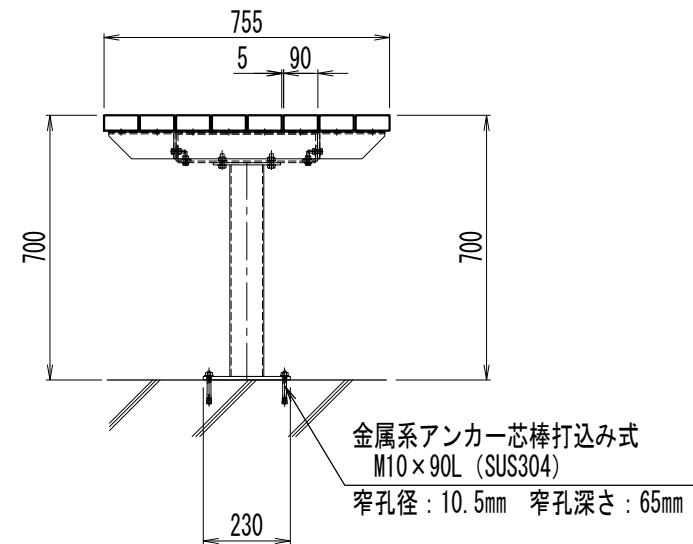

品名	品番	標準寸法W×L×Hmm	標準重量kg
DLテーブル 固定式	DLT-755*1800-BP	755×1,800×700	88

【特記】

- ※エクスウッドDLは、芯材（リサイクルプラスチック発泡成形品）を表層（バージン樹脂）で覆った2層構造です。
- ※賠償責任保険加入品
- ※色：ブラウン
- ※表面模様：ローレット加工
- ※使用鋼材は亜鉛メッキ品 SS400以上、静電粉体塗装DB色仕上げ
- ※エクスウッドDLの寸法は標準値です。寸法公差は品質証明書にてご確認下さい。

<天板断面詳細図>

参考据付手間：普通作業員 0.9人/基

DLテーブル 755×1800
固定式
DLT-755*1800-BP