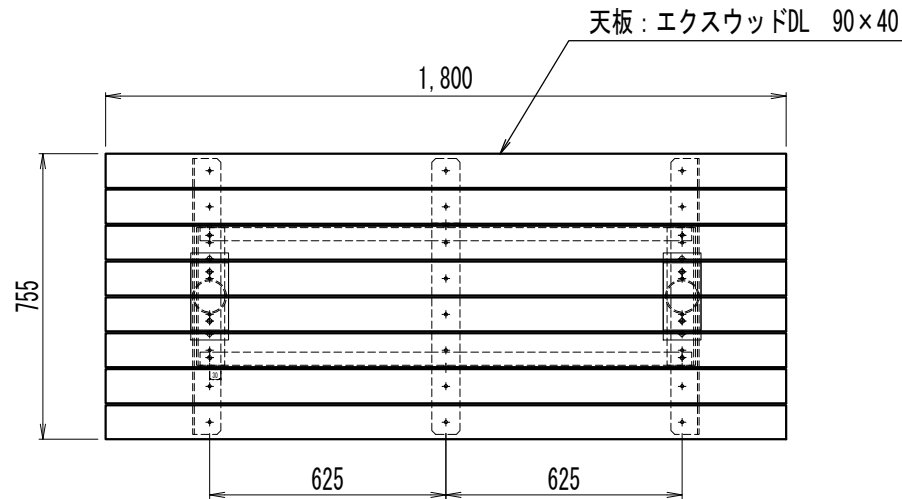

品名	品番	標準寸法W×L×Hmm	標準重量kg
DLテーブル 固定式	DLT-755*1800-BP	755×1,800×700	88

【特記】

- ※エクスウッドDLは、芯材（リサイクルプラスチック発泡成形品）を表層（バージン樹脂）で覆った2層構造です。
- ※賠償責任保険加入品
- ※色：ブラウン
- ※表面模様：ローレット加工
- ※使用鋼材は亜鉛メッキ品 SS400以上、静電粉体塗装DB色仕上げ
- ※エクスウッドDLの寸法は標準値です。寸法公差は品質証明書にてご確認下さい。

<天板断面詳細図>

参考据付手間：普通作業員 0.9人/基

DLテーブル 755×1800
固定式
DLT-755*1800-BP