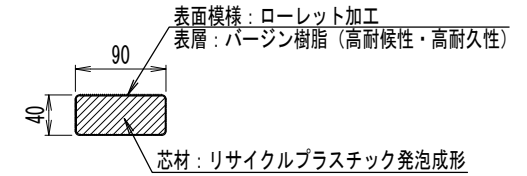

<天板断面詳細図>

参考据付手間：普通作業員 0.9人/基

DLテーブル 755×1800
固定式
DLT-755*1800-BP