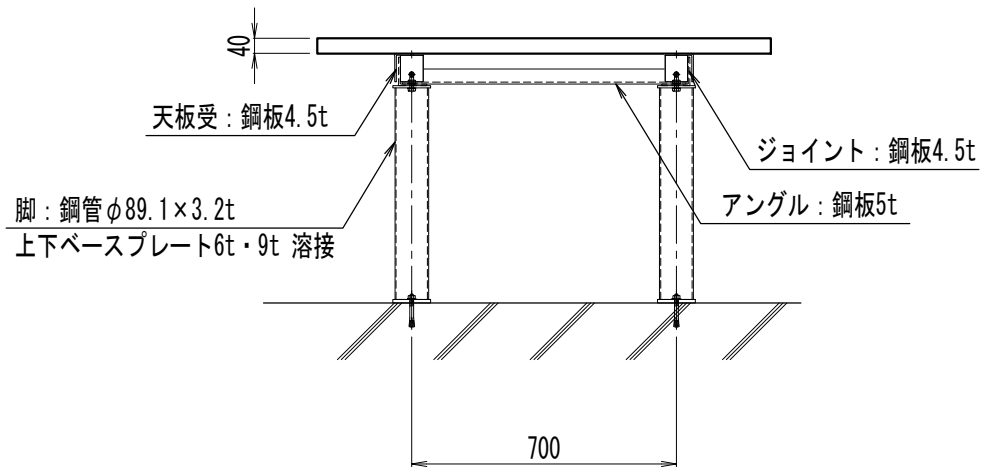

品名	品番	標準寸法W×L×Hmm	標準重量kg
DLテーブル 1200	DLT-755*1200-BP	755×1,200×700	65

【特記】

- ※エクスウッドDLは、芯材（リサイクルプラスチック発泡成形品）を表層（バージン樹脂）で覆った2層構造です。
- ※賠償責任保険加入品
- ※色：ブラウン
- ※表面模様：ローレット加工
- ※使用鋼材は亜鉛メッキ品 SS400以上、静電粉体塗装DB色仕上げ
- ※エクスウッドDLの寸法は標準値です。寸法公差は品質証明書にてご確認下さい。

参考据付手間：普通作業員 0.9人/基

DLテーブル 755×1200
固定式
DLT-755*1200-BP