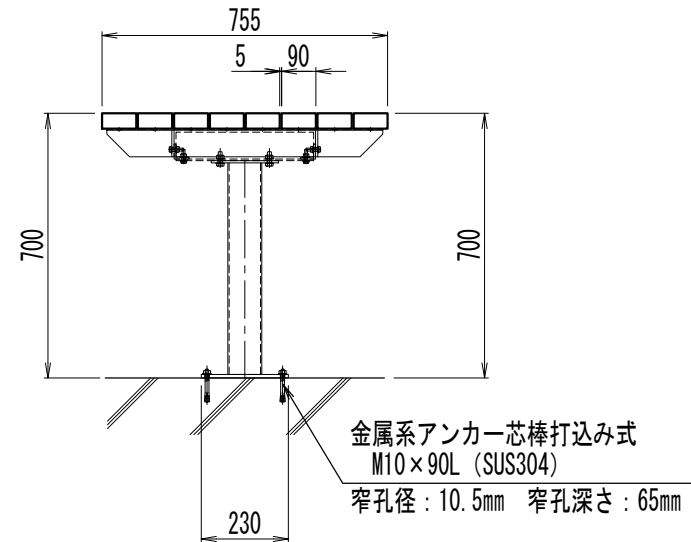

品名	品番	標準寸法W×L×Hmm	標準重量kg
DLテーブル 1200	DLT-755*1200-BP	755×1,200×700	65

【特記】

- ※エクスウッドDLは、芯材（リサイクルプラスチック発泡成形品）を表層（バージン樹脂）で覆った2層構造です。
- ※賠償責任保険加入品
- ※色：ブラウン
- ※表面模様：ローレット加工
- ※使用鋼材は亜鉛メッキ品 SS400以上、静電粉体塗装DB色仕上げ
- ※エクスウッドDLの寸法は標準値です。寸法公差は品質証明書にてご確認下さい。

参考据付手間：普通作業員 0.9人/基

DLテーブル 755×1200
固定式
DLT-755*1200-BP