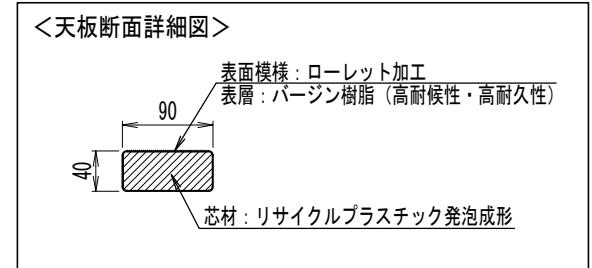

品名	品番	標準寸法W×L×Hmm	標準重量kg
DLテーブル 1200	DLT-755*1200-BP	755×1,200×700	65

【特記】

- ※エクスウッドDLは、芯材（リサイクルプラスチック発泡成形品）を表層（バージン樹脂）で覆った2層構造です。
- ※賠償責任保険加入品
- ※色：ブラウン
- ※表面模様：ローレット加工
- ※使用鋼材は亜鉛メッキ品 SS400以上、静電粉体塗装DB色仕上げ
- ※エクスウッドDLの寸法は標準値です。寸法公差は品質証明書にてご確認下さい。