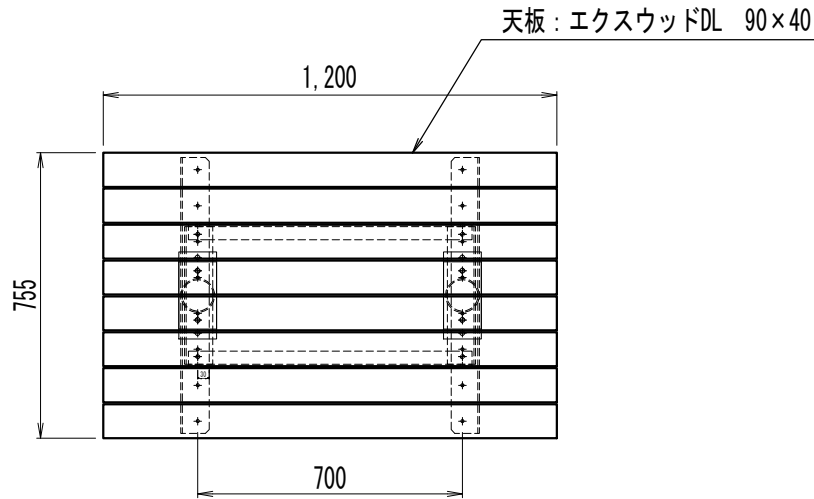

品名	品番	標準寸法W×L×Hmm	標準重量kg
DLテーブル 1200	DLT-755*1200-BP	755×1,200×700	65

【特記】

- ※エクスウッドDLは、芯材（リサイクルプラスチック発泡成形品）を表層（バージン樹脂）で覆った2層構造です。
- ※賠償責任保険加入品
- ※色：ブラウン
- ※表面模様：ローレット加工
- ※使用鋼材は亜鉛メッキ品 SS400以上、静電粉体塗装DB色仕上げ
- ※エクスウッドDLの寸法は標準値です。寸法公差は品質証明書にてご確認下さい。

参考据付手間：普通作業員 0.9人/基

DLテーブル 755×1200
固定式
DLT-755*1200-BP