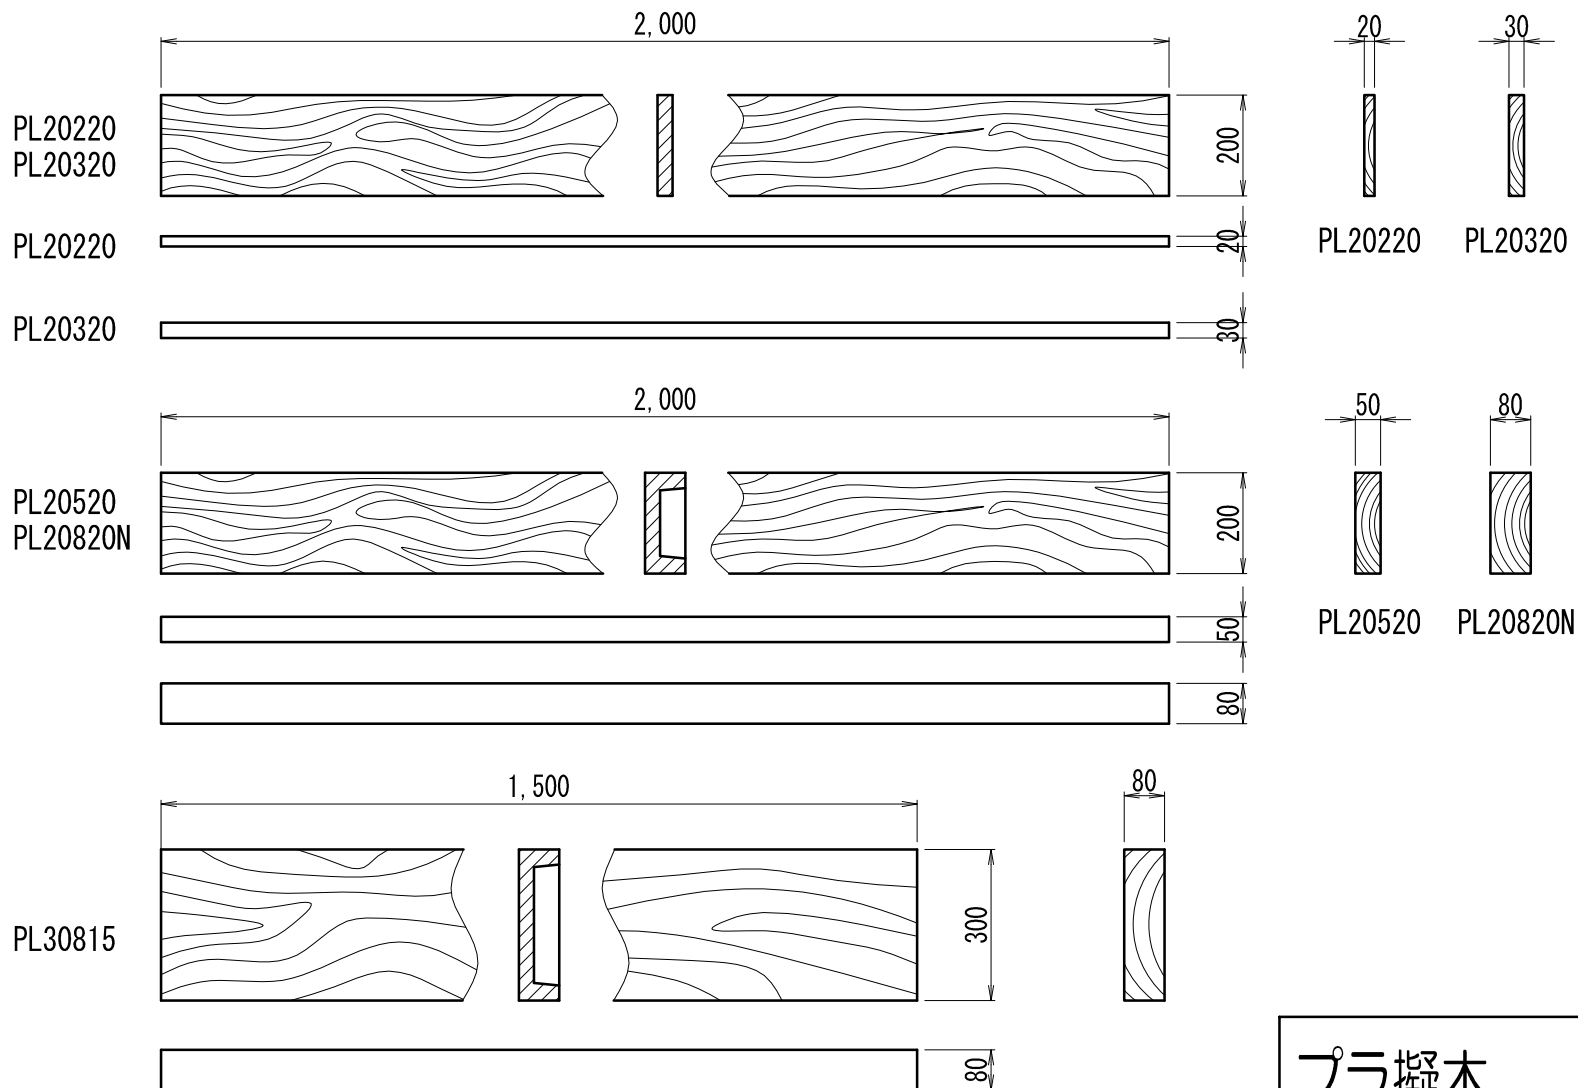

品名	品番	標準寸法t×W×Lmm	標準重量kg
擬板	Z-PG-PL20220	20×200×2,000	8
擬板	Z-PG-PL20320	30×200×2,000	11
擬板	Z-PG-PL20520	50×200×2,000	13
擬板	Z-PG-PL20820N	80×200×2,000	18
擬板	Z-PG-PL30815	80×300×1,500	19

【特記】

※本製品は、エコマーク認定品（樹脂部はリサイクルプラスチック）
 ※賠償責任保険加入品
 ※プラ擬木 色：ダークブラウン
 表面：木目模様
 ※プラ擬木の寸法は標準値です。寸法公差は品質証明書にてご確認下さい。