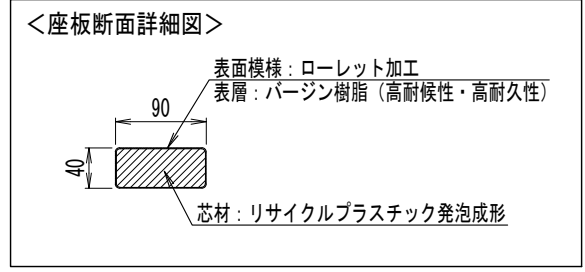

90×40背付きタイプ

品名	品番	標準寸法W×L×Hmm	標準重量kg
DLベンチ	DLB-90*40-SETUKI	524×1,800×728	71

【特記】

- ※エクスウッドDLは、芯材（リサイクルプラスチック発泡成形品）を表層（バージン樹脂）で覆った2層構造です。
- ※賠償責任保険加入品
- ※色：ブラウン
- ※表面模様：ローレット加工
- ※使用鋼材は垂鉛メッキ品 SS400以上、静電粉体塗装DB色仕上げ
- ※エクスウッドDLの寸法は標準値です。寸法公差は品質証明書にてご確認下さい。