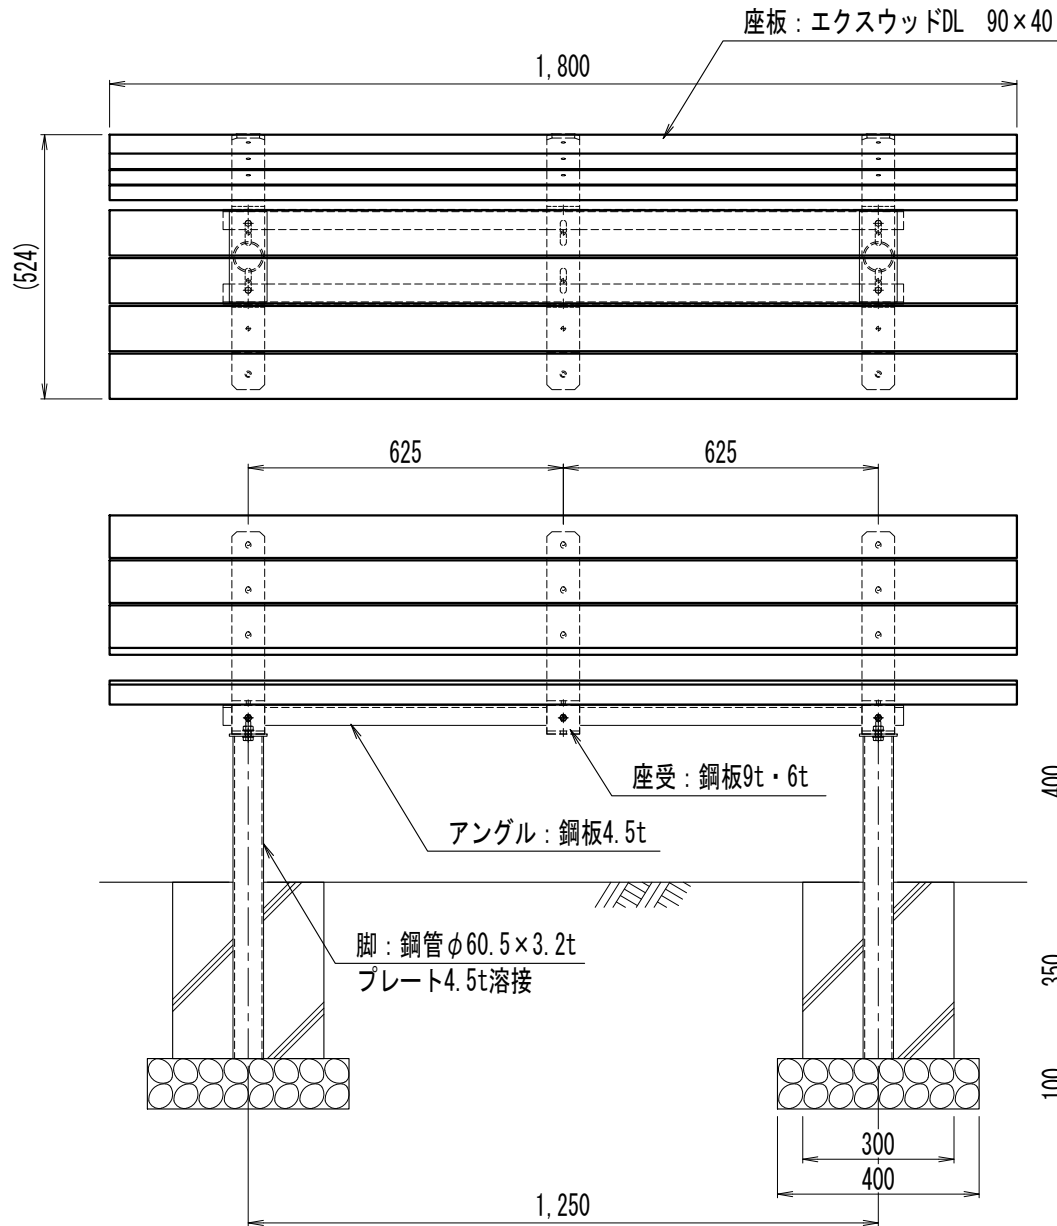

90×40背付きタイプ

品名	品番	標準寸法W×L×Hmm	標準重量kg
DLベンチ	DLB-90*40-SETUKI	524×1,800×728	71

【特記】

- ※エクスウッドDLは、芯材（リサイクルプラスチック発泡成形品）を表層（バージン樹脂）で覆った2層構造です。
- ※賠償責任保険加入品
- ※色：ブラウン
- ※表面模様：ローレット加工
- ※使用鋼材は垂鉛メッキ品 SS400以上、静電粉体塗装DB色仕上げ
- ※エクスウッドDLの寸法は標準値です。寸法公差は品質証明書にてご確認下さい。

参考据付手間：普通作業員 0.8人/基

DLベンチ 90×40背付きタイプ
DLB-90*40-SETUKI