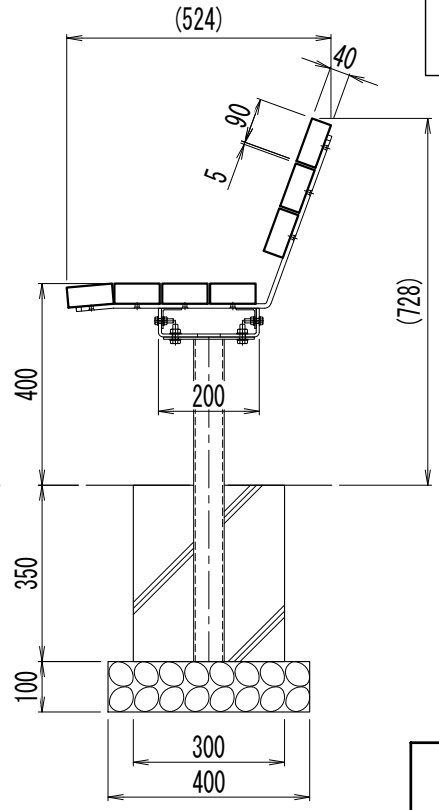

90×40背付きタイプ

品名	品番	標準寸法W×L×Hmm	標準重量kg
DLベンチ	DLB-90*40-SETUKI	524×1,800×728	71

【特記】

- ※エクスウッドDLは、芯材（リサイクルプラスチック発泡成形品）を表層（バージン樹脂）で覆った2層構造です。
- ※賠償責任保険加入品
- ※色：ブラウン
- ※表面模様：ローレット加工
- ※使用鋼材は垂鉛メッキ品 SS400以上、静電粉体塗装DB色仕上げ
- ※エクスウッドDLの寸法は標準値です。寸法公差は品質証明書にてご確認下さい。

参考据付手間：普通作業員 0.8人/基

DLベンチ 90×40背付きタイプ
DLB-90*40-SETUKI