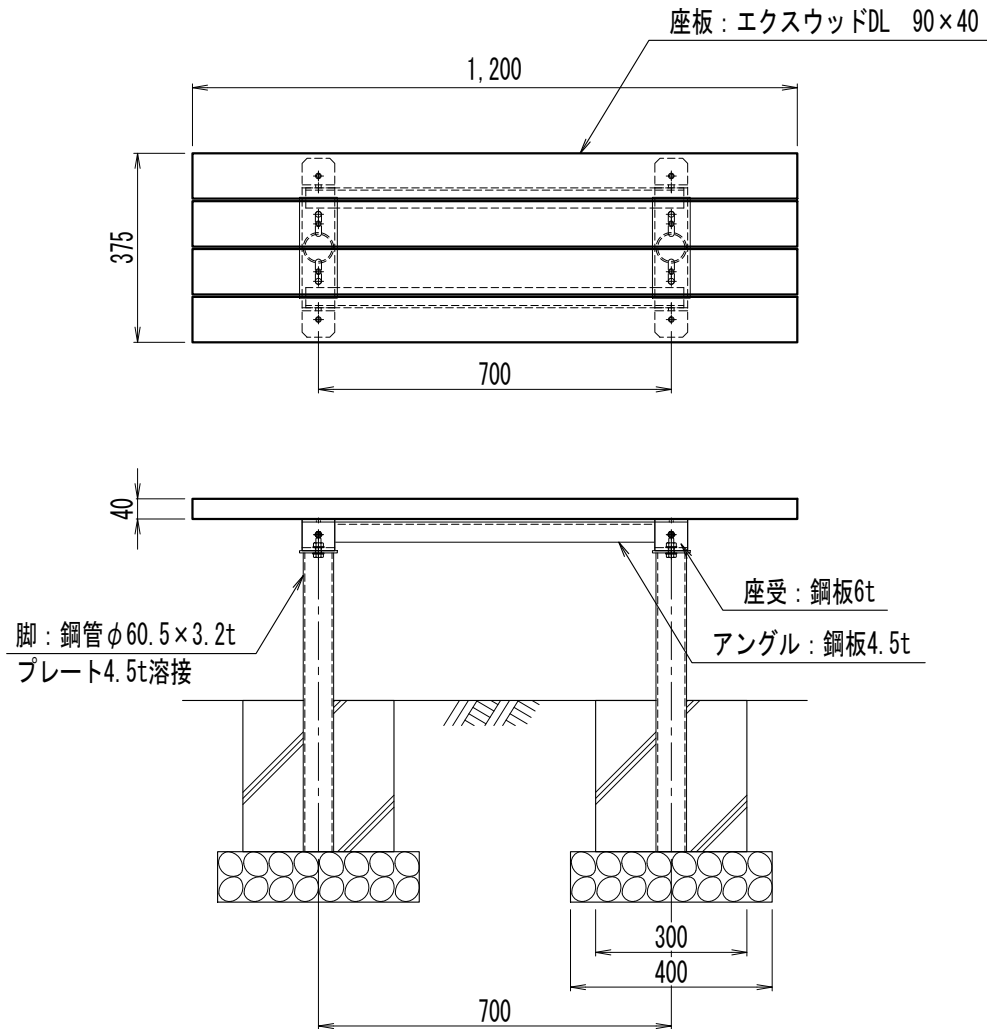

| 品名         | 品番                  | 標準寸法W×L×Hmm   | 標準重量kg |
|------------|---------------------|---------------|--------|
| DLベンチ 1200 | DLB-90*40-FLAT*1200 | 375×1,200×400 | 33     |

## 【特記】

- ※エクスウッドDLは、芯材（リサイクルプラスチック発泡成形品）を表層（バージン樹脂）で覆った2層構造です。
- ※賠償責任保険加入品
- ※色：ブラウン
- ※表面模様：ローレット加工
- ※使用鋼材は垂鉛メッキ品 SS400以上、静電粉体塗装DB色仕上げ
- ※エクスウッドDLの寸法は標準値です。寸法公差は品質証明書にてご確認ください。

## &lt;座板断面詳細図&gt;

参考据付手間：普通作業員 0.7人/基

DLベンチ L1200 90×40フラットタイプ  
DLB-90\*40-FLAT\*1200