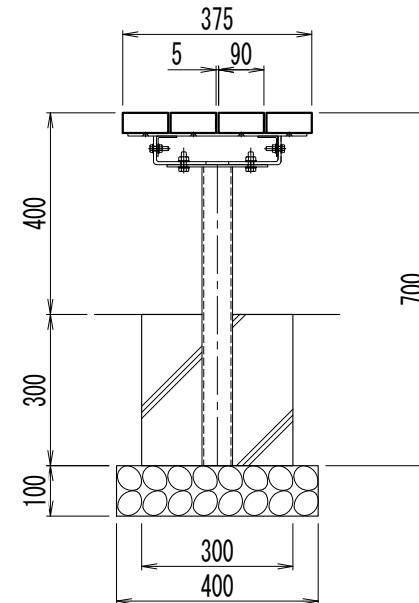

| 品名         | 品番                  | 標準寸法W×L×Hmm   | 標準重量kg |
|------------|---------------------|---------------|--------|
| DLベンチ 1200 | DLB-90*40-FLAT*1200 | 375×1,200×400 | 33     |

## 【特記】

- ※エクスウッドDLは、芯材（リサイクルプラスチック発泡成形品）を表層（バージン樹脂）で覆った2層構造です。
- ※賠償責任保険加入品
- ※色：ブラウン
- ※表面模様：ローレット加工
- ※使用鋼材は垂鉛メッキ品 SS400以上、静電粉体塗装DB色仕上げ
- ※エクスウッドDLの寸法は標準値です。寸法公差は品質証明書にてご確認ください。

## &lt;座板断面詳細図&gt;

参考据付手間：普通作業員 0.7人/基

DLベンチ L1200 90×40フラットタイプ  
DLB-90\*40-FLAT\*1200