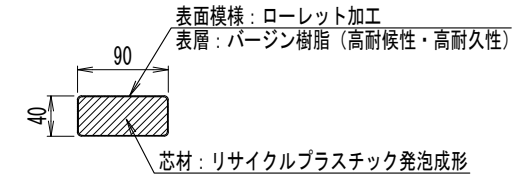

<座板断面詳細図>

参考据付手間：普通作業員 0.7人/基

DLベンチ L1200 90×40フラットタイプ
DLB-90*40-FLAT*1200