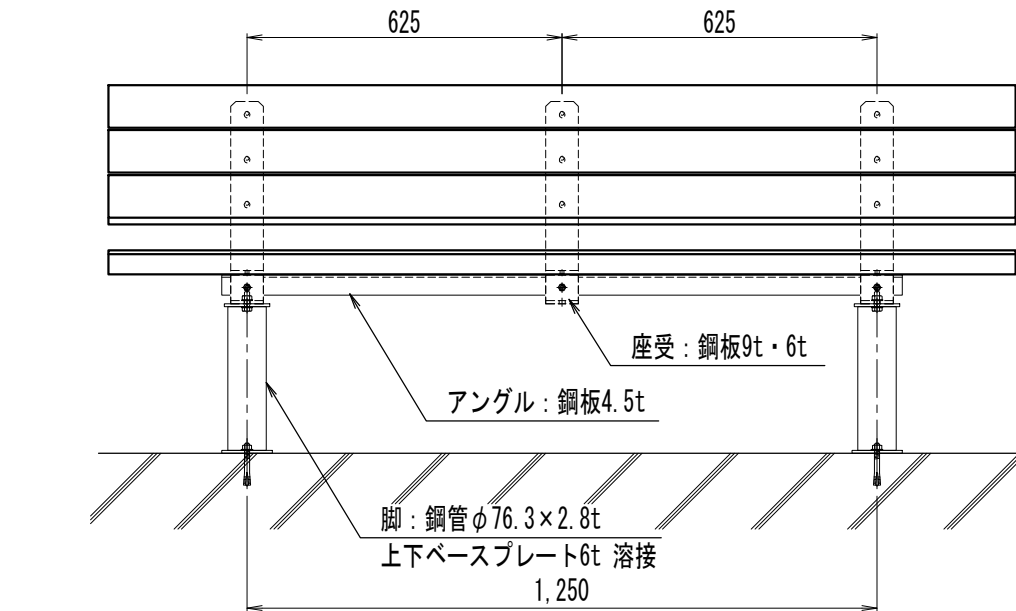

DLベンチ 90×40背付きタイプ (固定式)

| 品名 | 品番 | 標準寸法W×L×Hmm | 標準重量kg |
|-----------|---------------------|---------------|--------|
| DLベンチ 固定式 | DLB-90*40-SETUKI-BP | 524×1,800×728 | 71 |

【特記】

- ※エクスウッドDLは、芯材（リサイクルプラスチック発泡成形品）を表層（バージン樹脂）で覆った2層構造です。
- ※賠償責任保険加入品
- ※色：ブラウン
- ※表面模様：ローレット加工
- ※使用鋼材は亜鉛メッキ品 SS400以上、静電粉体塗装DB色仕上げ
- ※エクスウッドDLの寸法は標準値です。寸法公差は品質証明書にてご確認下さい。

参考据付手間：普通作業員 0.8人/基

DLベンチ 90×40背付きタイプ
固定式
DLB-90*40-SETUKI-BP