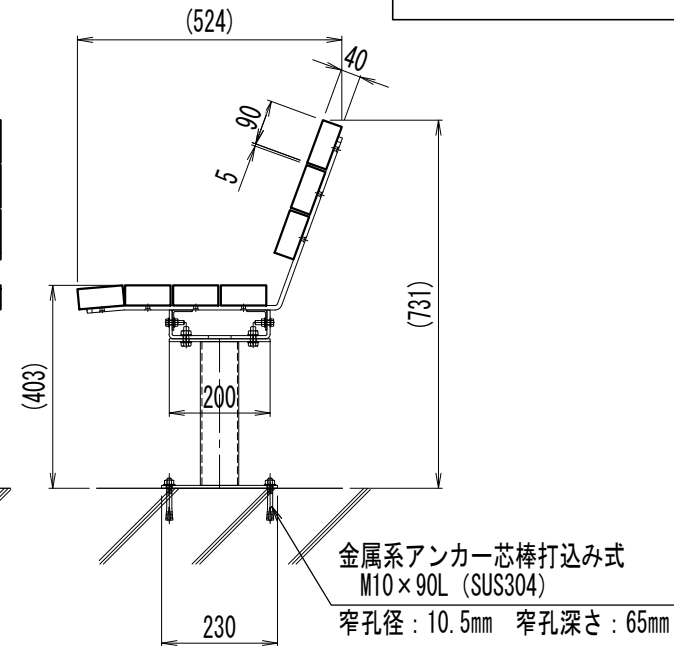

DLベンチ 90×40背付きタイプ (固定式)

| 品名 | 品番 | 標準寸法W×L×Hmm | 標準重量kg |
|-----------|---------------------|---------------|--------|
| DLベンチ 固定式 | DLB-90*40-SETUKI-BP | 524×1,800×728 | 71 |

【特記】

- ※エクスウッドDLは、芯材（リサイクルプラスチック発泡成形品）を表層（バージン樹脂）で覆った2層構造です。
- ※賠償責任保険加入品
- ※色：ブラウン
- ※表面模様：ローレット加工
- ※使用鋼材は亜鉛メッキ品 SS400以上、静電粉体塗装DB色仕上げ
- ※エクスウッドDLの寸法は標準値です。寸法公差は品質証明書にてご確認下さい。

参考据付手間：普通作業員 0.8人/基

DLベンチ 90×40背付きタイプ
固定式
DLB-90*40-SETUKI-BP