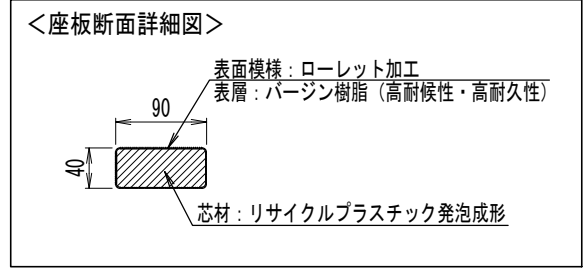

DLベンチ 90×40背付きタイプ (固定式)

| 品名 | 品番 | 標準寸法W×L×Hmm | 標準重量kg |
|-----------|---------------------|---------------|--------|
| DLベンチ 固定式 | DLB-90*40-SETUKI-BP | 524×1,800×728 | 71 |

【特記】

- ※エクスウッドDLは、芯材（リサイクルプラスチック発泡成形品）を表層（バージン樹脂）で覆った2層構造です。
- ※賠償責任保険加入品
- ※色：ブラウン
- ※表面模様：ローレット加工
- ※使用鋼材は亜鉛メッキ品 SS400以上、静電粉体塗装DB色仕上げ
- ※エクスウッドDLの寸法は標準値です。寸法公差は品質証明書にてご確認下さい。