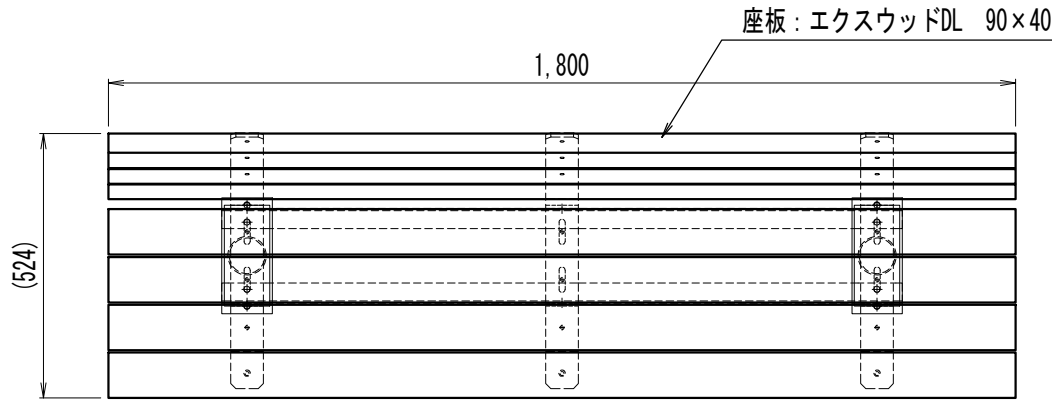

DLベンチ 90×40背付きタイプ (固定式)

| 品名 | 品番 | 標準寸法W×L×Hmm | 標準重量kg |
|-----------|---------------------|---------------|--------|
| DLベンチ 固定式 | DLB-90*40-SETUKI-BP | 524×1,800×728 | 71 |

【特記】

- ※エクスウッドDLは、芯材（リサイクルプラスチック発泡成形品）を表層（バージン樹脂）で覆った2層構造です。
- ※賠償責任保険加入品
- ※色：ブラウン
- ※表面模様：ローレット加工
- ※使用鋼材は亜鉛メッキ品 SS400以上、静電粉体塗装DB色仕上げ
- ※エクスウッドDLの寸法は標準値です。寸法公差は品質証明書にてご確認下さい。

参考据付手間：普通作業員 0.8人/基

DLベンチ 90×40背付きタイプ
固定式
DLB-90*40-SETUKI-BP