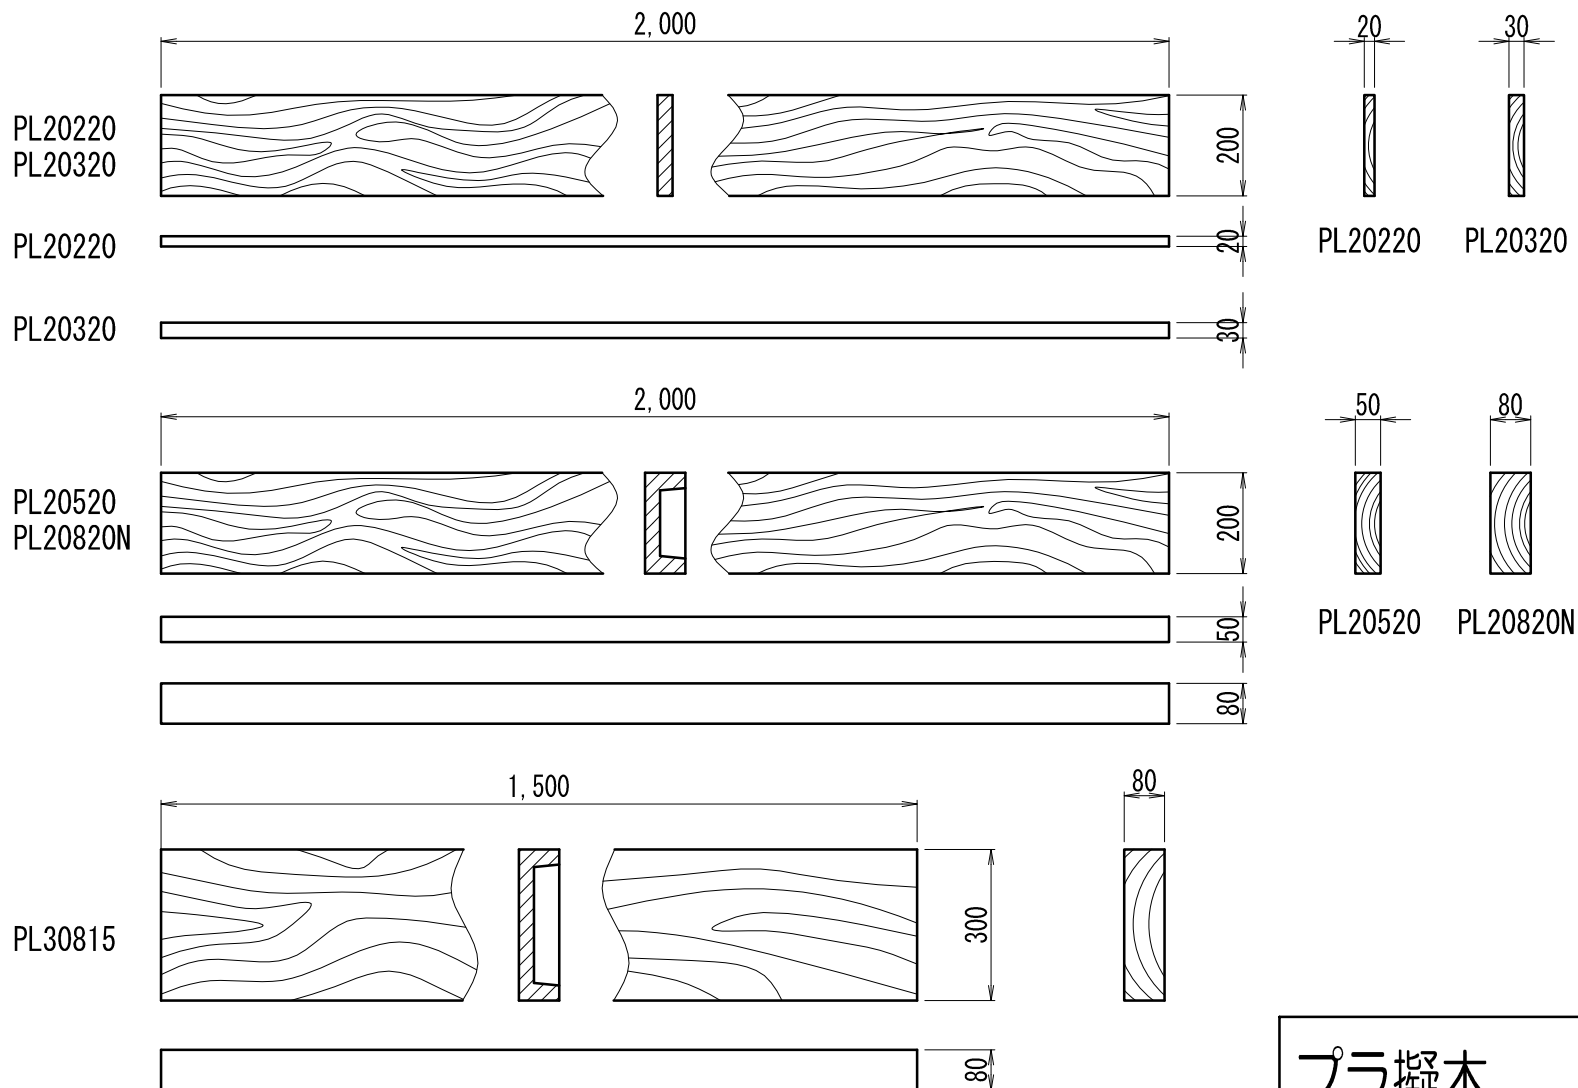

擬板

| 品名 | 品番            | 標準寸法t×W×Lmm  | 標準重量kg |
|----|---------------|--------------|--------|
| 擬板 | Z-PG-PL20220  | 20×200×2,000 | 8      |
| 擬板 | Z-PG-PL20320  | 30×200×2,000 | 11     |
| 擬板 | Z-PG-PL20520  | 50×200×2,000 | 13     |
| 擬板 | Z-PG-PL20820N | 80×200×2,000 | 18     |
| 擬板 | Z-PG-PL30815  | 80×300×1,500 | 19     |

【特記】

※本製品は、エコマーク認定品（樹脂部はリサイクルプラスチック）

※賠償責任保険加入品

※プラ擬木 色：ダークブラウン（紫外線吸収剤入り）

表面：木目模様

※プラ擬木の寸法は標準値です。寸法公差は品質証明書にてご確認下さい。

プラ擬木 擬板