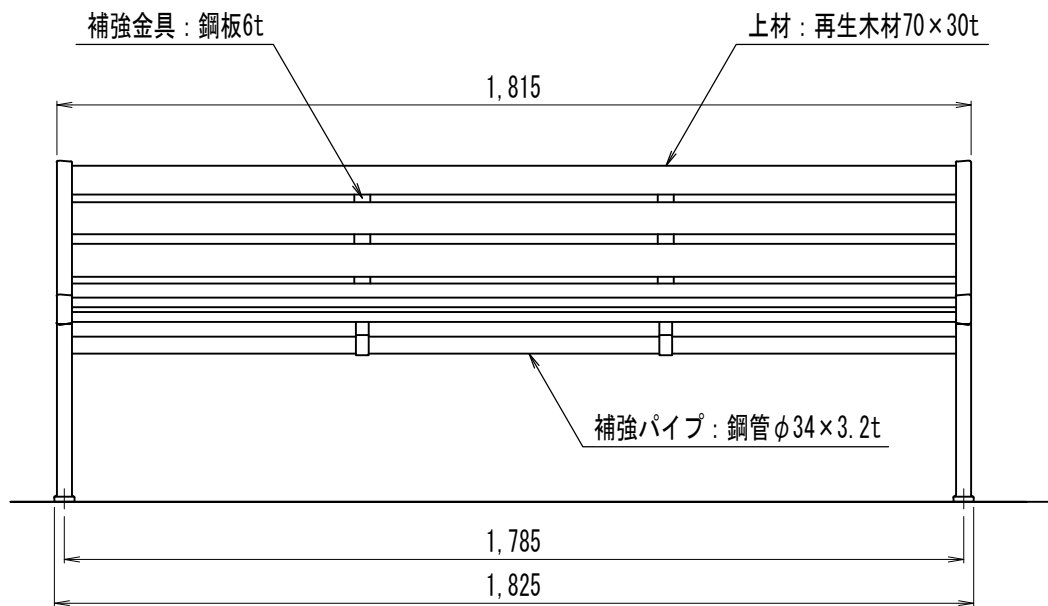

②UDベンチ(背付きタイプ) 530×1815

品名	品番	標準寸法W×L×Hmm	標準重量kg
UDベンチ(背付きタイプ)	UDB-01-SETUKI	530×1,815×680	37.0

【特記】

※再生木材は、プラスチックと木質材を混練成形したリサイクル素材です。
 ※賠償責任保険加入品
 ※使用鋼材はアルミ合金鋳物、メッキ品 樹脂焼付塗装仕上げ
 ※寸法公差は品質証明書にてご確認下さい。

UDベンチ

530×1815
 背付きタイプ
 UDB-01-SETUKI