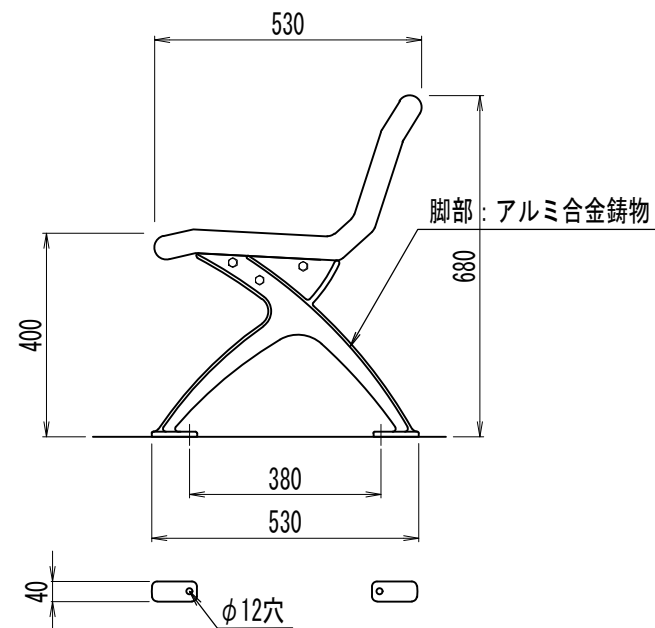

②UDベンチ(背付きタイプ) 530×1815

品名	品番	標準寸法W×L×Hmm	標準重量kg
UDベンチ(背付きタイプ)	UDB-01-SETUKI	530×1,815×680	37.0

【特記】

※再生木材は、プラスチックと木質材を混練成形したリサイクル素材です。
 ※賠償責任保険加入品
 ※使用鋼材はアルミ合金鋳物、メッキ品 樹脂焼付塗装仕上げ
 ※寸法公差は品質証明書にてご確認下さい。

UDベンチ

530×1815
 背付きタイプ
 UDB-01-SETUKI