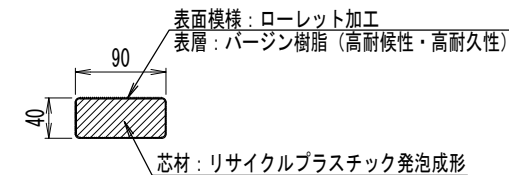

品名	品番	標準寸法W×L×Hmm	標準重量kg
DLテーブル 1200	DLT-755*1200	755×1,200×700	65

【特記】

※エクスウッドDLは、芯材（リサイクルプラスチック発泡成形品）を表層（バージン樹脂）で覆った2層構造です。

※賠償責任保険加入品

※色：ブラウン

※表面模様：ローレット加工

※使用鋼材は亜鉛メッキ品 SS400以上、静電粉体塗装DB色仕上げ

※エクスウッドDLの寸法は標準値です。寸法公差は品質証明書にてご確認下さい。

<天板断面詳細図>

参考据付手間：普通作業員 0.9人/基

DLテーブル

755×1200
DLT-755*1200