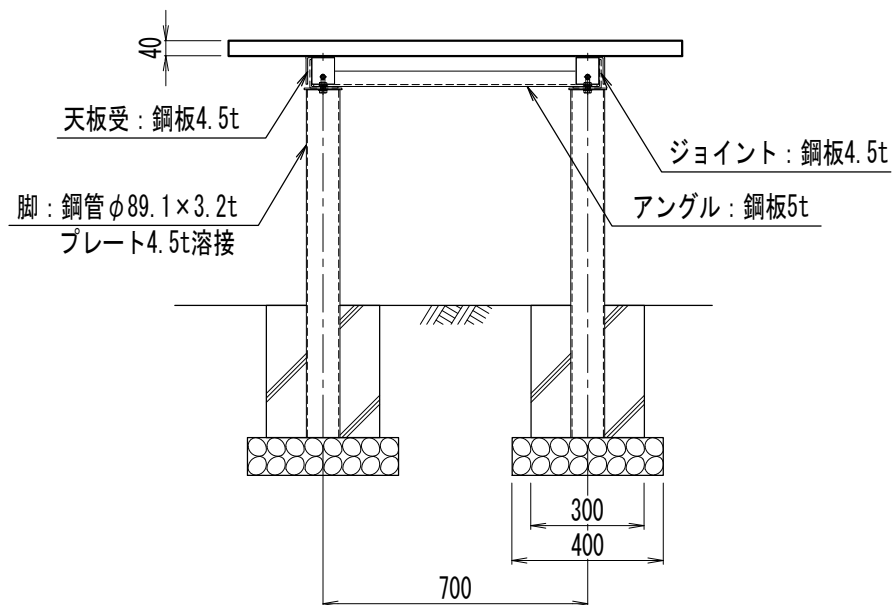

品名	品番	標準寸法W×L×Hmm	標準重量kg
DLテーブル 1200	DLT-755*1200	755×1,200×700	65

【特記】

※エクスウッドDLは、芯材（リサイクルプラスチック発泡成形品）を表層（バージン樹脂）で覆った2層構造です。

※賠償責任保険加入品

※色：ブラウン

※表面模様：ローレット加工

※使用鋼材は亜鉛メッキ品 SS400以上、静電粉体塗装DB色仕上げ

※エクスウッドDLの寸法は標準値です。寸法公差は品質証明書にてご確認下さい。

<天板断面詳細図>

参考据付手間：普通作業員 0.9人/基

DLテーブル

755×1200
DLT-755*1200