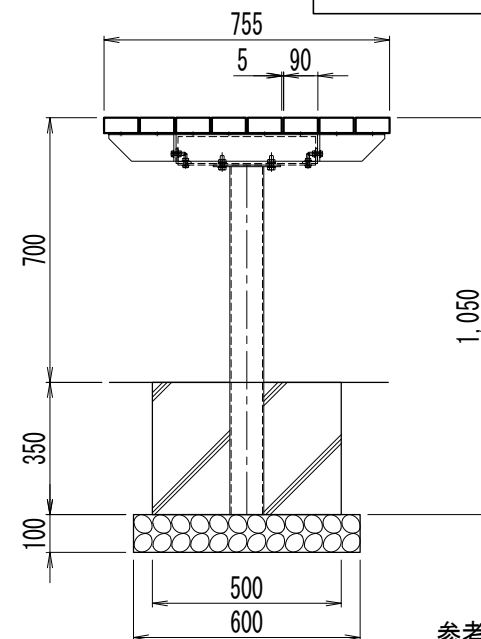

品名	品番	標準寸法W×L×Hmm	標準重量kg
DLテーブル 1200	DLT-755*1200	755×1,200×700	65

【特記】

※エクスウッドDLは、芯材（リサイクルプラスチック発泡成形品）を表層（バージン樹脂）で覆った2層構造です。

※賠償責任保険加入品

※色：ブラウン

※表面模様：ローレット加工

※使用鋼材は亜鉛メッキ品 SS400以上、静電粉体塗装DB色仕上げ

※エクスウッドDLの寸法は標準値です。寸法公差は品質証明書にてご確認下さい。

<天板断面詳細図>

参考据付手間：普通作業員 0.9人/基

DLテーブル

755×1200
DLT-755*1200