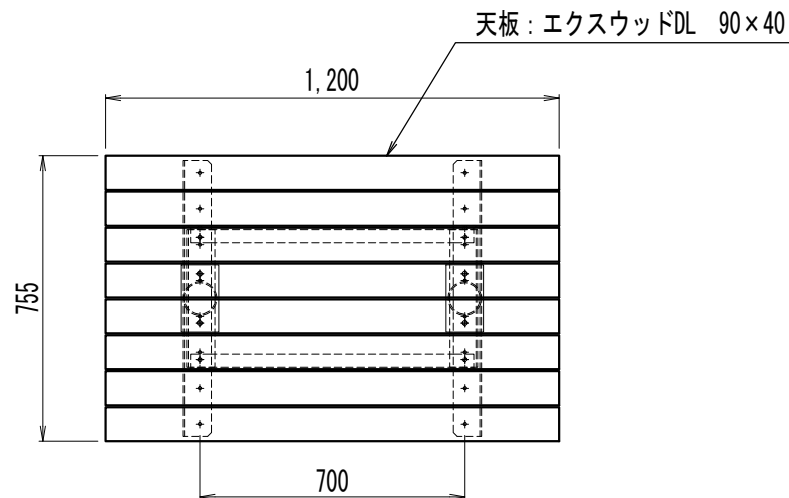

品名	品番	標準寸法W×L×Hmm	標準重量kg
DLテーブル 1200	DLT-755*1200	755×1,200×700	65

【特記】

※エクスウッドDLは、芯材（リサイクルプラスチック発泡成形品）を表層（バージン樹脂）で覆った2層構造です。

※賠償責任保険加入品

※色：ブラウン

※表面模様：ローレット加工

※使用鋼材は亜鉛メッキ品 SS400以上、静電粉体塗装DB色仕上げ

※エクスウッドDLの寸法は標準値です。寸法公差は品質証明書にてご確認下さい。

<天板断面詳細図>

参考据付手間：普通作業員 0.9人/基

DLテーブル

755×1200
DLT-755*1200