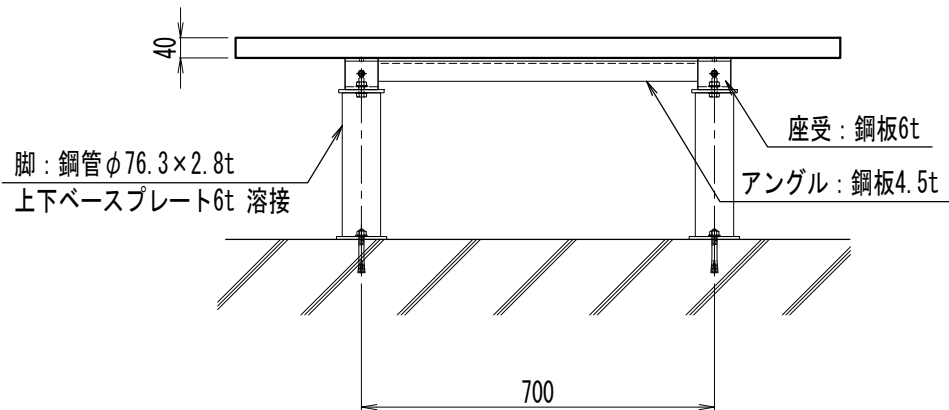

品名	品番	標準寸法W×L×Hmm	標準重量kg
DLベンチ 1200	DLB-90*40-FLAT*1200-BP	375×1,200×400	33

【特記】

- ※エクスウッドDLは、芯材（リサイクルプラスチック発泡成形品）を表層（バージン樹脂）で覆った2層構造です。
- ※賠償責任保険加入品
- ※色：ブラウン
- ※表面模様：ローレット加工
- ※使用鋼材は亜鉛メッキ品 SS400以上、静電粉体塗装DB色仕上げ
- ※エクスウッドDLの寸法は標準値です。寸法公差は品質証明書にてご確認下さい。

<座板断面詳細図>

参考据付手間：普通作業員 0.7人/基

DLベンチ L1200 90×40フラットタイプ
固定式
DLB-90*40-FLAT*1200-BP