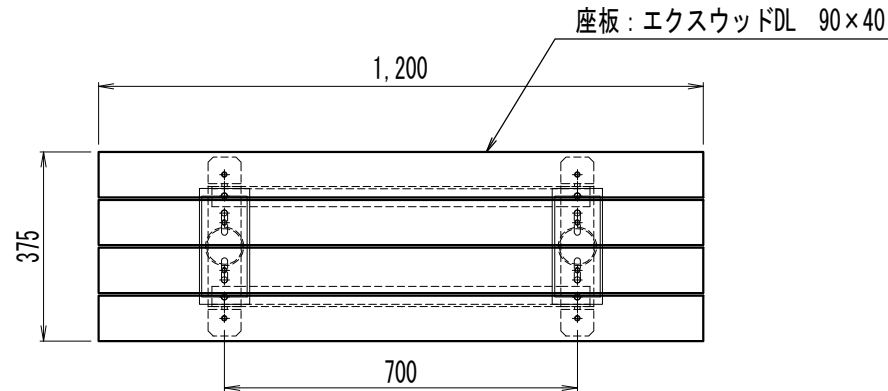

品名	品番	標準寸法W×L×Hmm	標準重量kg
DLベンチ 1200	DLB-90*40-FLAT*1200-BP	375×1,200×400	33

【特記】

- ※エクスウッドDLは、芯材（リサイクルプラスチック発泡成形品）を表層（バージン樹脂）で覆った2層構造です。
- ※賠償責任保険加入品
- ※色：ブラウン
- ※表面模様：ローレット加工
- ※使用鋼材は亜鉛メッキ品 SS400以上、静電粉体塗装DB色仕上げ
- ※エクスウッドDLの寸法は標準値です。寸法公差は品質証明書にてご確認下さい。

<座板断面詳細図>

参考据付手間：普通作業員 0.7人/基

DLベンチ L1200 90×40フラットタイプ
固定式
DLB-90*40-FLAT*1200-BP