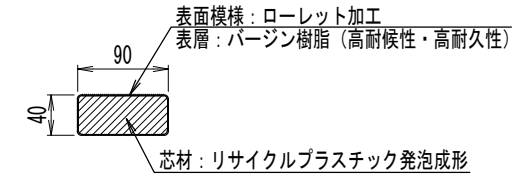

<座板断面詳細図>

参考据付手間：普通作業員 0.7人/基

DLベンチ L1200 90×40フラットタイプ
固定式
DLB-90*40-FLAT*1200-BP