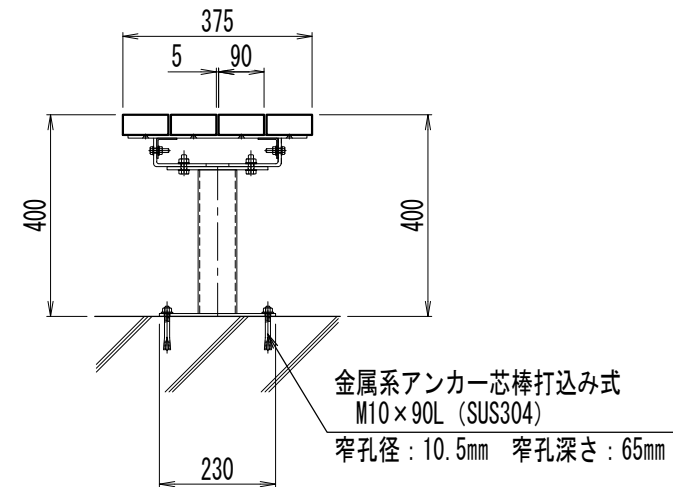

品名	品番	標準寸法W×L×Hmm	標準重量kg
DLベンチ 1200	DLB-90*40-FLAT*1200-BP	375×1,200×400	33

【特記】

- ※エクスウッドDLは、芯材（リサイクルプラスチック発泡成形品）を表層（バージン樹脂）で覆った2層構造です。
- ※賠償責任保険加入品
- ※色：ブラウン
- ※表面模様：ローレット加工
- ※使用鋼材は亜鉛メッキ品 SS400以上、静電粉体塗装DB色仕上げ
- ※エクスウッドDLの寸法は標準値です。寸法公差は品質証明書にてご確認下さい。

<座板断面詳細図>

参考据付手間：普通作業員 0.7人/基

DLベンチ L1200 90×40フラットタイプ
固定式
DLB-90*40-FLAT*1200-BP