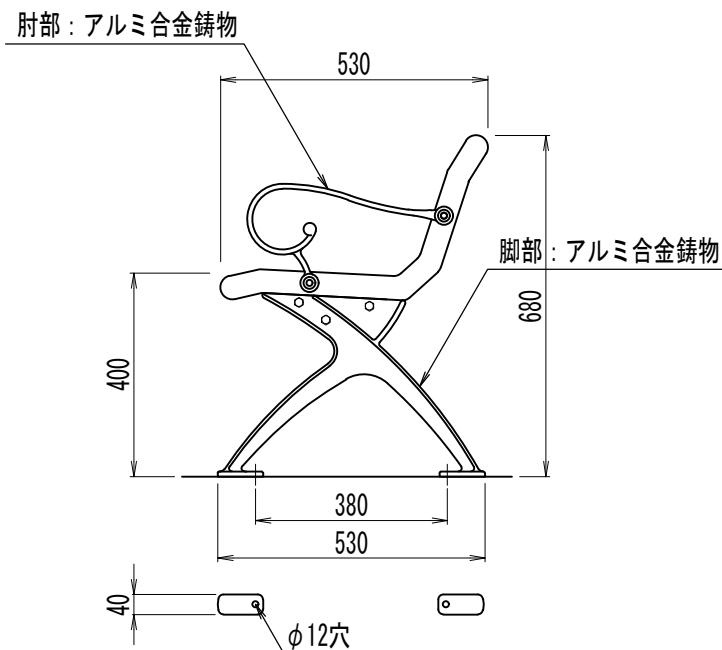

①UDベンチ(背付きタイプ) 530×1865

品名	品番	標準寸法W×L×Hmm	標準重量kg
UDベンチ(背付きタイプ)	UDB-01A-SETUKI	530×1,865×680	38.0

【特記】

※再生木材は、プラスチックと木質材を混練成形したリサイクル素材です。  
 ※賠償責任保険加入品  
 ※使用鋼材はアルミ合金鋳物、メッキ品 樹脂焼付塗装仕上げ  
 ※寸法公差は品質証明書にてご確認下さい。

UDベンチ

530×1865  
 背付きタイプ  
 UDB-01A-SETUKI