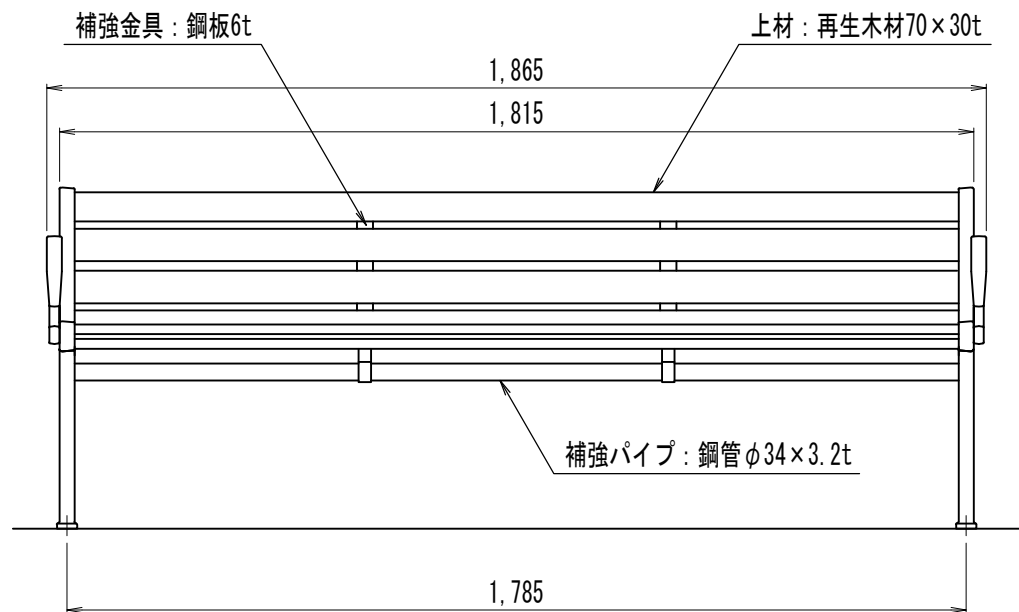

①UDベンチ(背付きタイプ) 530×1865

品名	品番	標準寸法W×L×Hmm	標準重量kg
UDベンチ(背付きタイプ)	UDB-01A-SETUKI	530×1,865×680	38.0

【特記】

※再生木材は、プラスチックと木質材を混練成形したリサイクル素材です。  
 ※賠償責任保険加入品  
 ※使用鋼材はアルミ合金鋳物、メッキ品 樹脂焼付塗装仕上げ  
 ※寸法公差は品質証明書にてご確認下さい。

UDベンチ

530×1865  
 背付きタイプ  
 UDB-01A-SETUKI